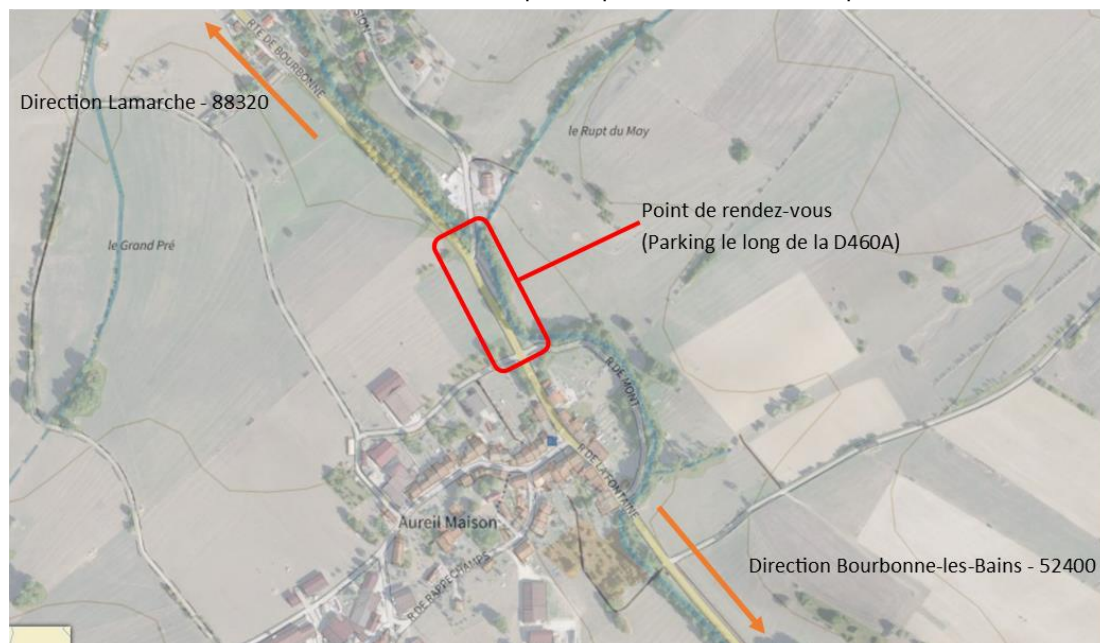

Sorties d'écoute et d'observation des oiseaux

Site Natura 2000 Bassigny, partie Lorraine.

Une matinée animée par Philippe MALENFERT, du Centre Ornithologique Lorrain.

Samedi 21 mai 2022, à Aureil-Maison (commune de Lamarche)

8h30 : Rassemblement sur le parking le long de la D460A, entre Lamarche et Aureil-Maison

8h45 : Départ pour l'observation et l'écoute des oiseaux

Activités gratuites et accessibles à tous publics

N'oubliez pas de bien vous équiper de chaussure de marche et de vos jumelles si vous en avez. En cas de météo défavorable aux observations, nous vous contacterons pour vous signaler le report de la sortie au lendemain. Il est donc recommandé d'avertir de votre volonté de participer et s'inscrire au préalable (*coordonnées en bas de page*).