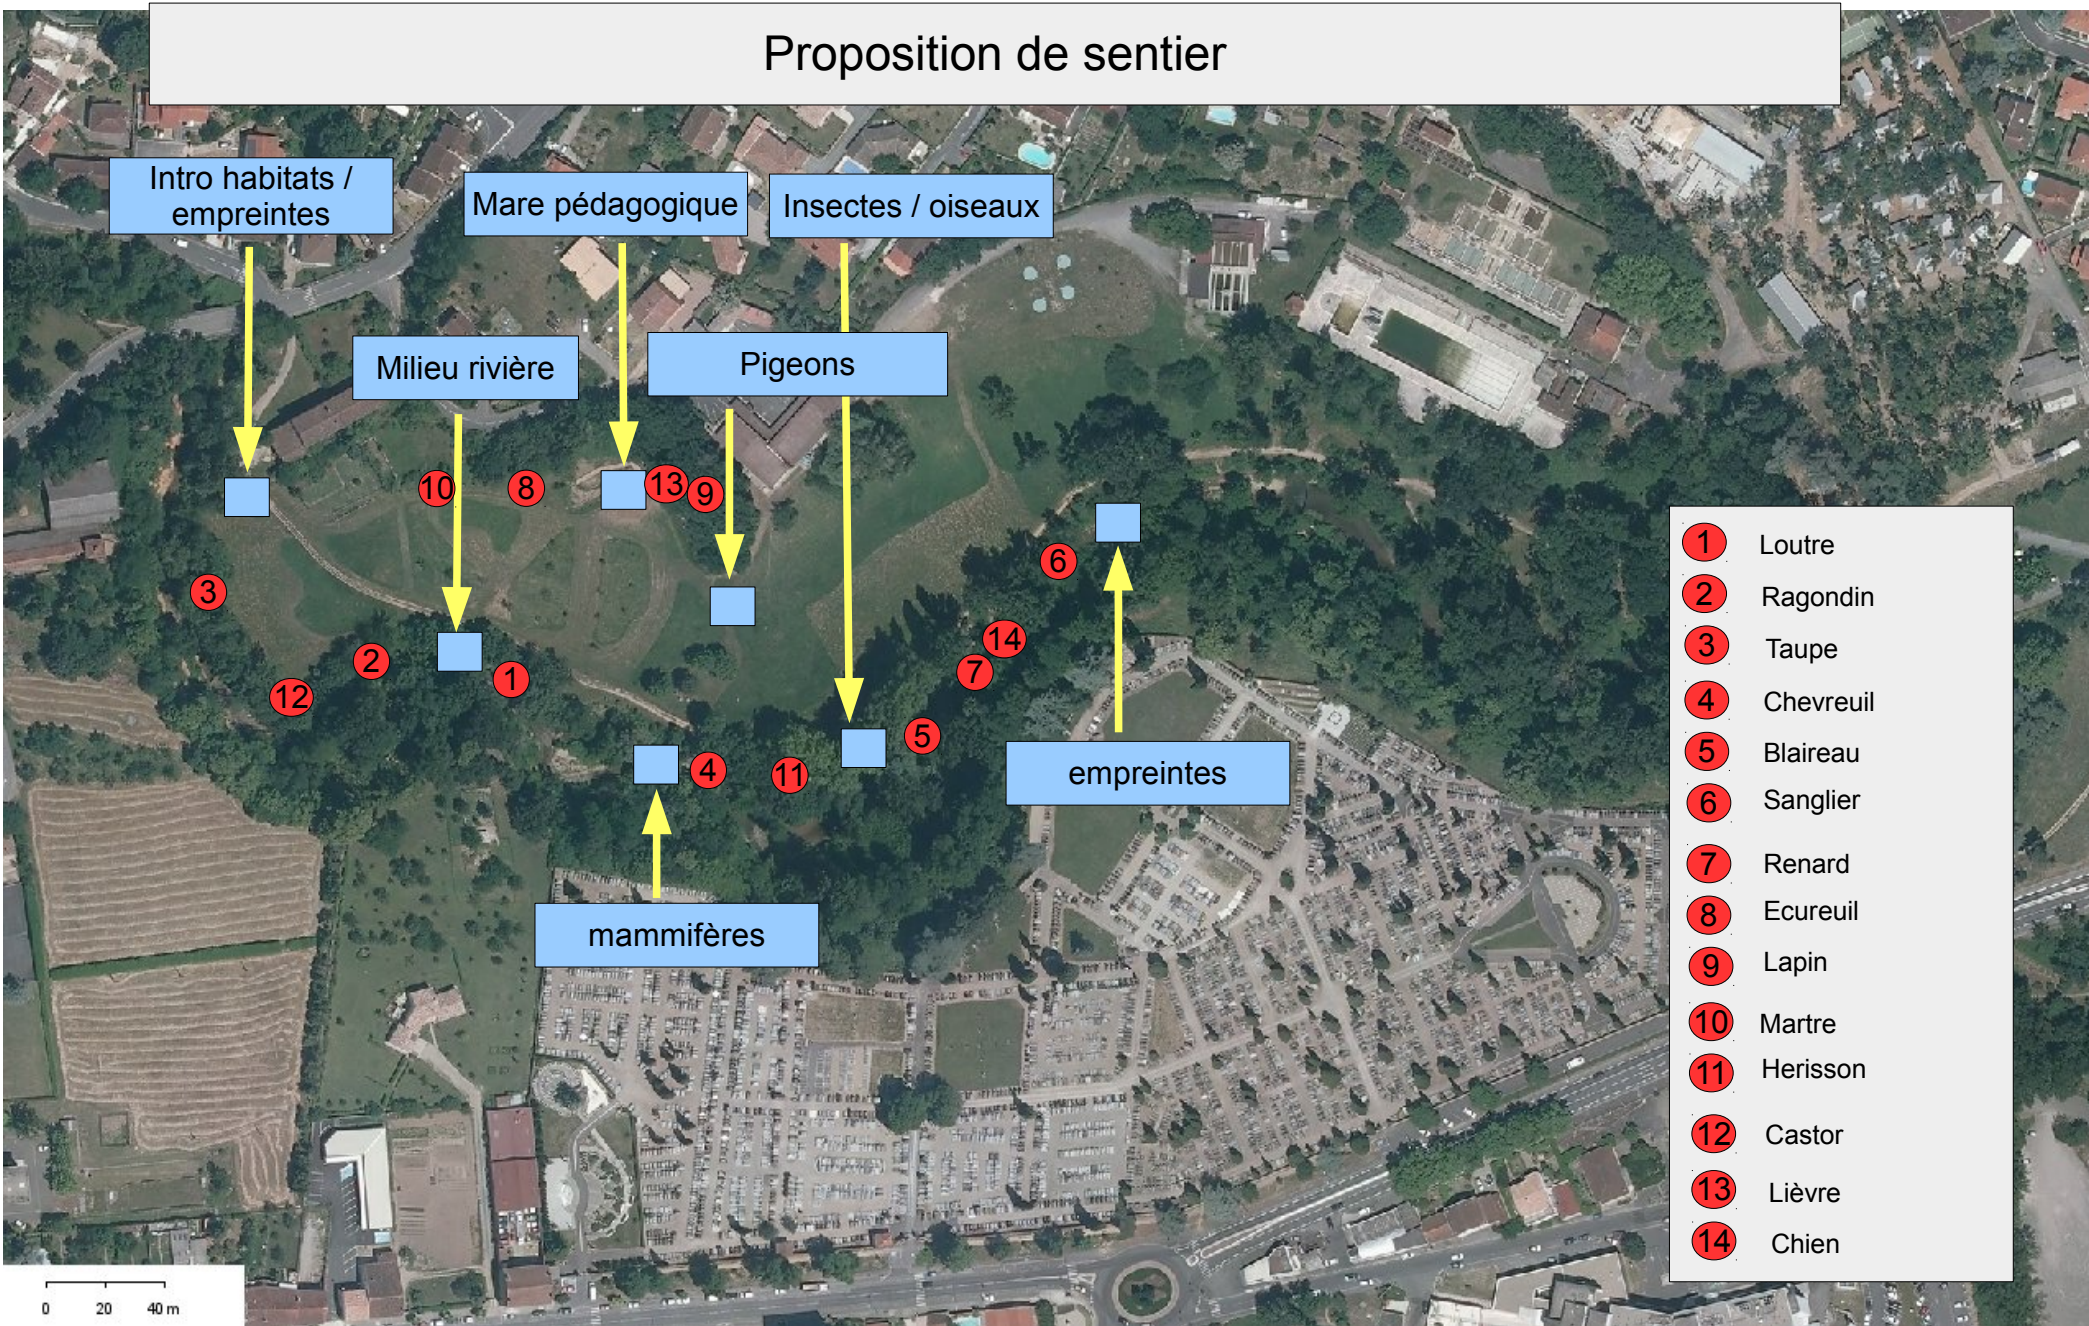

Proposition de sentier

Intro habitats /
empreintes

Mare pédagogique

Insectes / oiseaux

Milieu rivière

Pigeons

mammifères

empreintes

- 1 Loutre
- 2 Ragondin
- 3 Taupe
- 4 Chevreuil
- 5 Blaireau
- 6 Sanglier
- 7 Renard
- 8 Ecureuil
- 9 Lapin
- 10 Martre
- 11 Herisson
- 12 Castor
- 13 Lièvre
- 14 Chien

0 20 40 m