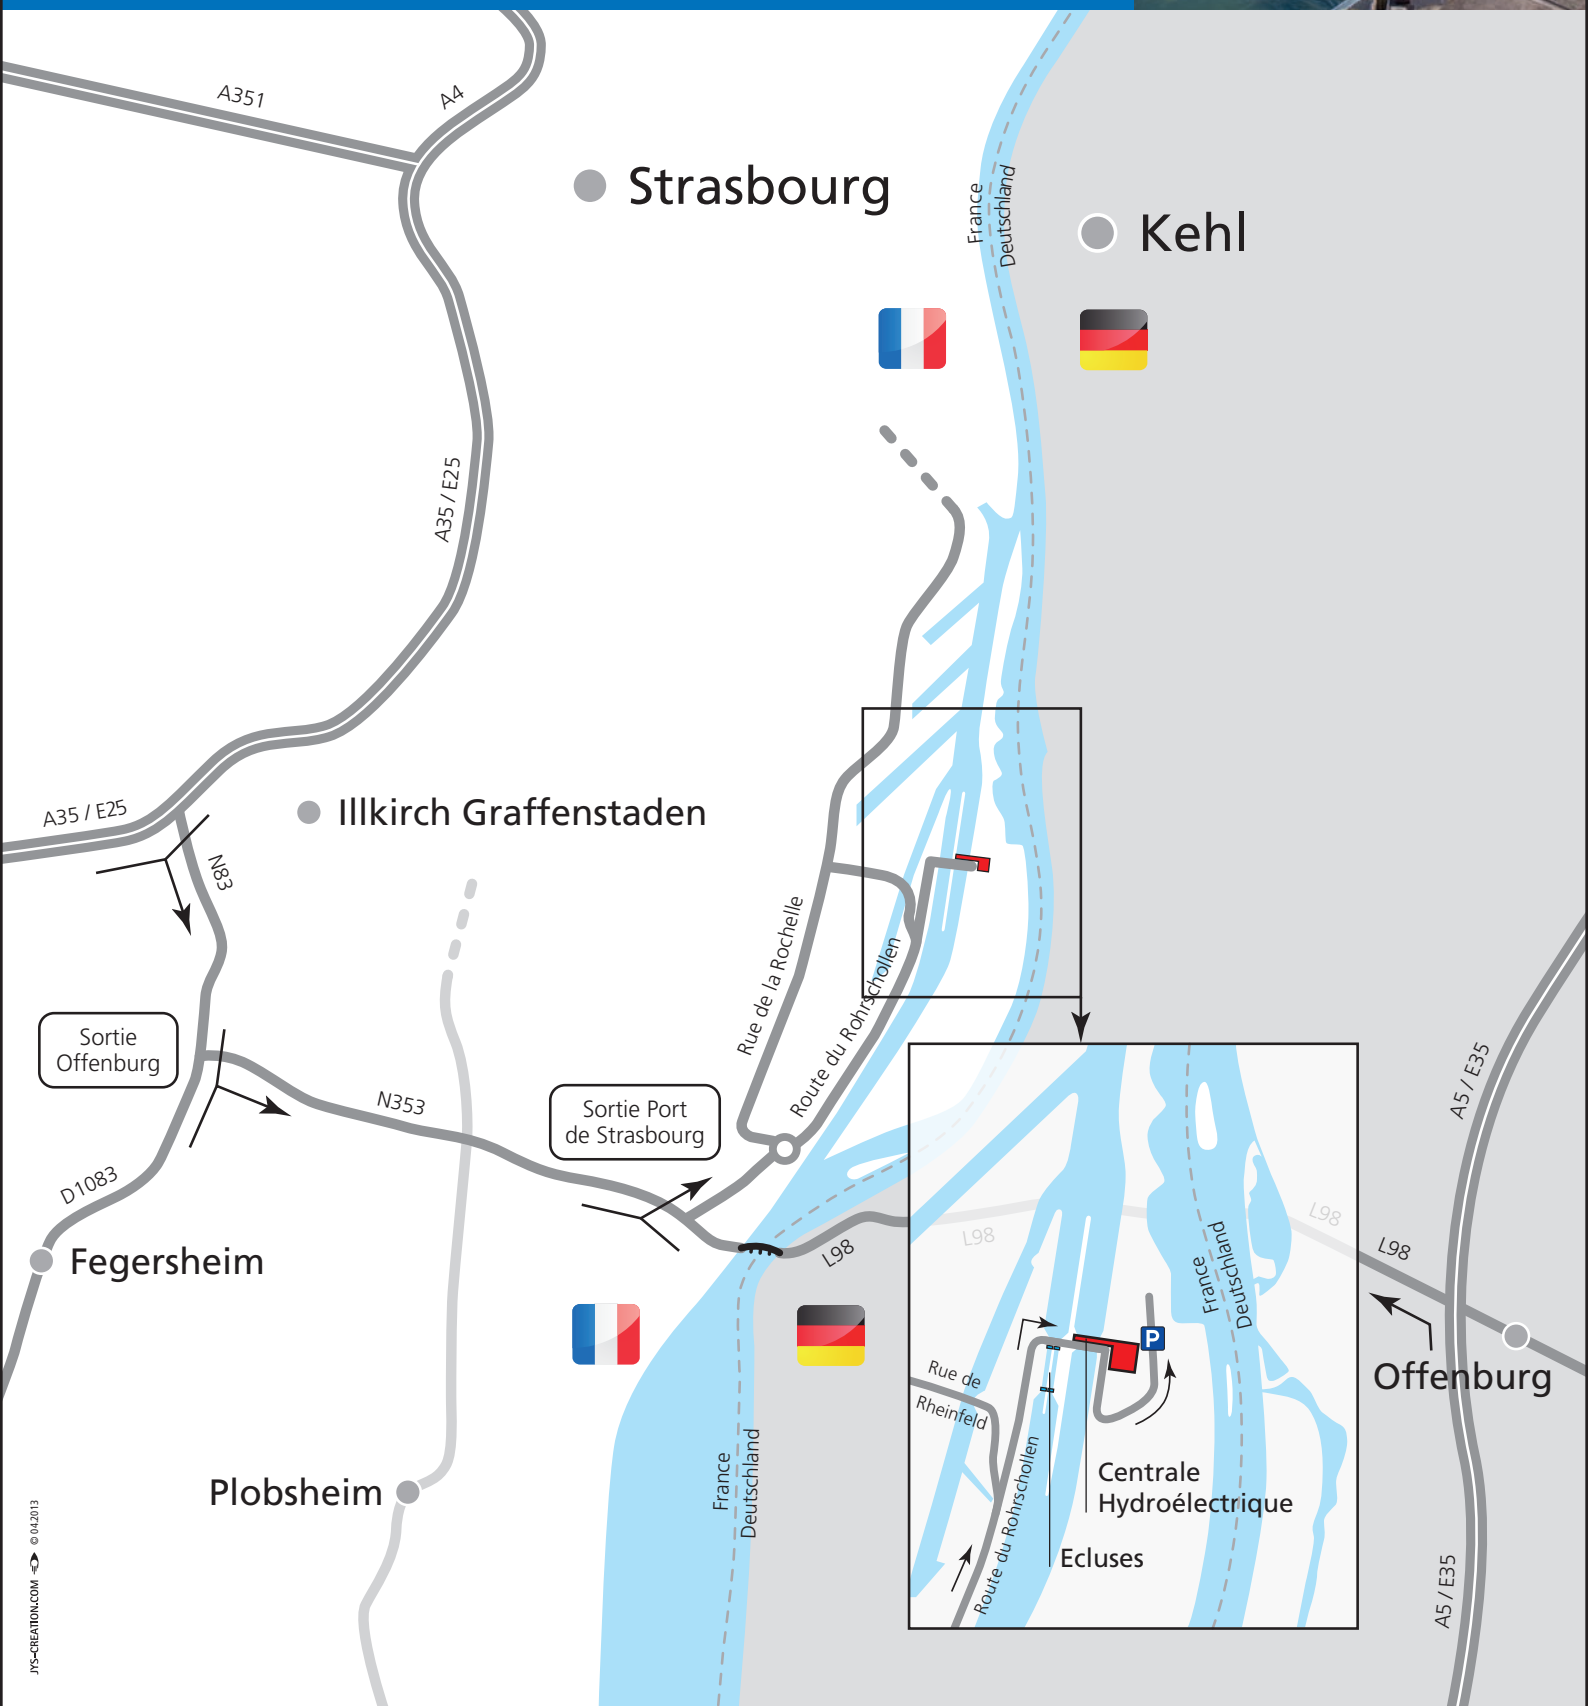

CENTRALE HYDROÉLECTRIQUE DE STRASBOURG

JYS-CREATION.COM © 04/2013

Adresse :

Centrale hydroélectrique EDF
de Strasbourg
Route du Rohrschollen - 67100 Strasbourg
Tel : 03 88 39 17 60

Coordonnées GPS :

Longitude : E07° 48'
Latitude : N48° 31'

Accès :

Accès par A35 ou N83 puis N353,
sortie Port de Strasbourg.
Traverser le pont route sur
le Rhin puis 1^{ère} à gauche