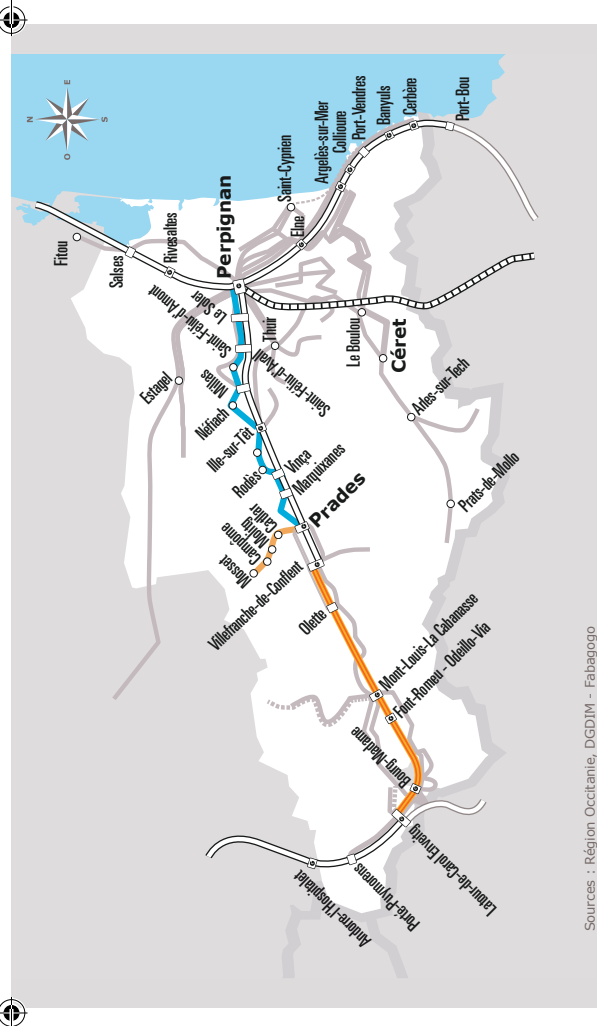

## MOSSET > PRADES

JOURS SEMAINE		Lundi à Samedi													
PÉRIODES SCOLAIRES		•	•	•	•	•	•	•	•	•	•	•	•	•	•
PETITES VACANCES		•	•	•	•	•	•	•	•	•	•	•	•	•	•
Transporteur / numéro de ligne		CAR	CAR	CAR	CAR	CAR	CAR	TRAIN	CAR	CAR	TRAIN	CAR	CAR	TRAIN	
		523	520	523	523	523	523	523	523	523	520	523	523	523	
<b>CAMPÔME</b>	Village	05:50		07:30	09:10							13:10		16:30	
<b>MOSSET</b>	Hameau de Brèzes	05:52		07:32	09:12							13:12		16:32	
	La Carole	05:55		07:35	09:15							13:15		16:35	
	Croisement route de la Carole	05:57		07:37	09:17							13:17		16:37	
	Place	05:58		07:40	09:18							13:18		16:38	
<b>CAMPÔME</b>	Carrefour	06:04		07:44	09:24							13:24		16:43	
<b>MOLITG</b>	Village	06:06		07:46	09:26		10:45		12:45		13:26			16:45	
	Thermes	06:09		07:49	09:29		10:48		12:48		13:29			16:48	
<b>CATLLAR</b>	Ecole	06:12		07:52	09:32		10:53		12:53		13:32			16:53	
	Mas Riquier	06:14		07:54	09:34		10:55		12:55		13:34			16:55	
<b>PRADES</b>	Hôpital	06:15		07:55	09:35		10:56		12:56		13:35			16:56	
	Piscine	06:16		07:56	09:36		10:57		12:57		13:36			16:57	
	Chant des oiseaux	06:17		07:57	09:37		10:58		12:58		13:37			16:58	
	Espace Multimodal Docteur Salies	06:20	06:25	08:00	09:40	09:50	11:01	11:11	13:01	13:40	13:11	13:50	17:01	17:11	
<b>PERPIGNAN</b>	Gare Multimodale <sup>(1)</sup> (Bld Saint Assiscle)		07:30				10:55		11:54			13:54	14:55	17:54	

Ne circule pas les jours fériés

ANNÉE 2020 - 2021  
Du 1/09/2020 au 31/08/2021

Pyrénées  
Orientales

523

Horaires  
**AUTOCAR**

 Ligne 523

Mosset > Prades

llo.laregion.fr

### Où acheter son titre de transport ?

- A bord du véhicule
- Sur l'application liO
- Par SMS en envoyant le numéro de la ligne au 93 777
- À la gare routière  
Boulevard Saint Assisclé – 66000 Perpignan
- Au Service Régional des Mobilités  
des Pyrénées-Orientales  
Maison de la Région - El Centre del Món  
35 Boulevard Saint Assisclé – 66000 Perpignan