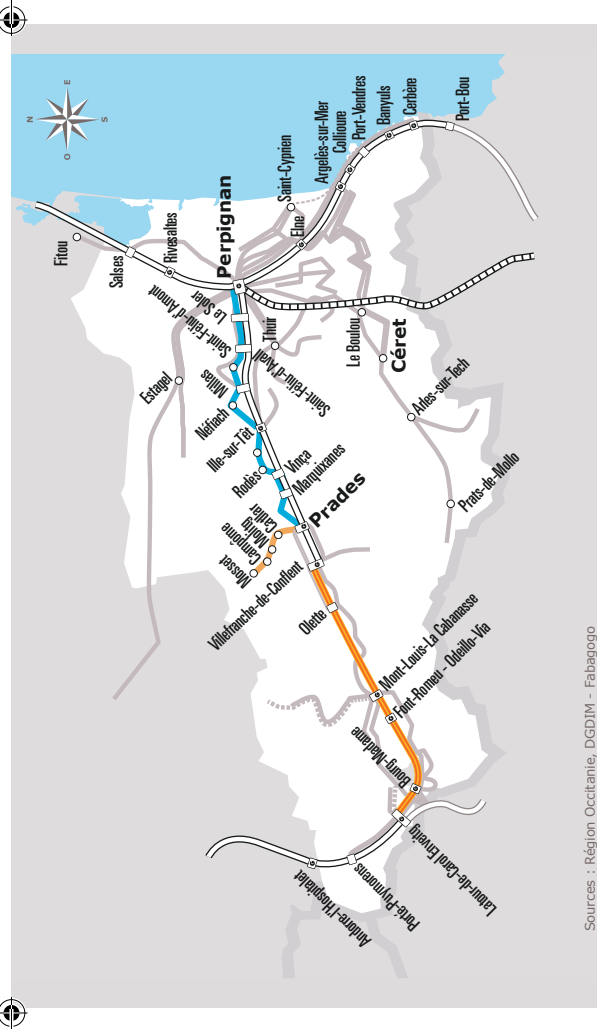

## MOSSET > PRADES

JOURS SEMAINE		Lundi à Samedi													
PÉRIODES SCOLAIRES		•	•	•	•	•	•	•	•	•	•	•	•	•	•
PETITES VACANCES		•	•	•	•	•	•	•	•	•	•	•	•	•	•
Transporteur / numéro de ligne		CAR	CAR	CAR	CAR	CAR	CAR	TRAIN	CAR	CAR	TRAIN	CAR	CAR	TRAIN	
		523	520	523	523	523	523	523	523	523	520	523	523	523	
<b>CAMPÔME</b>	Village	05:50		07:30	09:10							13:10		16:30	
<b>MOSSET</b>	Hameau de Brèzes	05:52		07:32	09:12							13:12		16:32	
	La Carole	05:55		07:35	09:15							13:15		16:35	
	Croisement route de la Carole	05:57		07:37	09:17							13:17		16:37	
	Place	05:58		07:40	09:18							13:18		16:38	
<b>CAMPÔME</b>	Carrefour	06:04		07:44	09:24							13:24		16:43	
<b>MOLITG</b>	Village	06:06		07:46	09:26		10:45		12:45		13:26			16:45	
	Thermes	06:09		07:49	09:29		10:48		12:48		13:29			16:48	
<b>CATLLAR</b>	Ecole	06:12		07:52	09:32		10:53		12:53		13:32			16:53	
	Mas Riquer	06:14		07:54	09:34		10:55		12:55		13:34			16:55	
<b>PRADES</b>	Hôpital	06:15		07:55	09:35		10:56		12:56		13:35			16:56	
	Piscine	06:16		07:56	09:36		10:57		12:57		13:36			16:57	
	Chant des oiseaux	06:17		07:57	09:37		10:58		12:58		13:37			16:58	
	Espace Multimodal Docteur Salies	06:20	06:25	08:00	09:40	09:50	11:01	11:11	13:01	13:40	13:11	13:50	17:01	17:11	
<b>PERPIGNAN</b>	Gare Multimodale <sup>(1)</sup> (Bld Saint Assiscle)		07:30				10:55		11:54			13:54	14:55	17:54	

Ne circule pas les jours fériés

ANNÉE 2020 - 2021  
Du 1/09/2020 au 31/08/2021

Pyrénées  
Orientales

523

Horaires  
**AUTOCAR**

Ligne 523

Mosset > Prades

llo.laregion.fr

## Où acheter son titre de transport ?

- A bord du véhicule
- Sur l'application liO
- Par SMS en envoyant le numéro de la ligne au 93 777
- À la gare routière  
Boulevard Saint Assisclé – 66000 Perpignan
- Au Service Régional des Mobilités  
des Pyrénées-Orientales  
Maison de la Région - El Centre del Món  
35 Boulevard Saint Assisclé – 66000 Perpignan