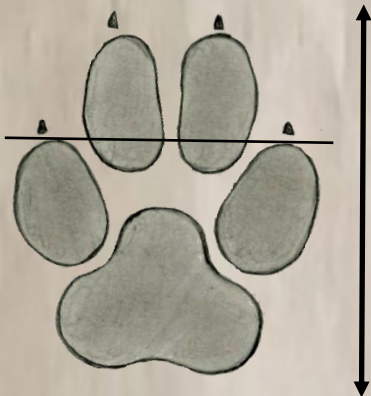

Empreinte de chevreuil

Quelques traces et indices :

Empreinte de chien
(même taille qu'un renard)

5-6 cm