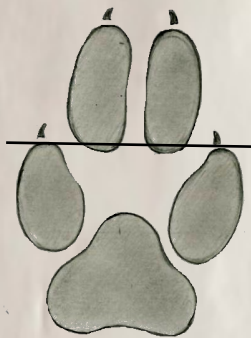

Empreinte du Renard roux