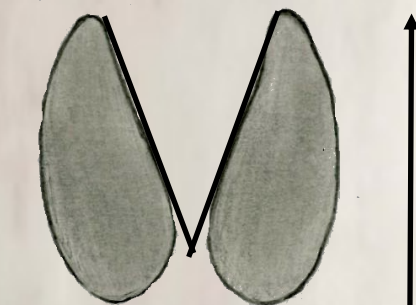

Empreinte de sanglier

4-9 cm

5-8 cm

1cm

Diamètre :

Mini : 1,4 et maxi : 2,2cm

Aspect :

Sphériques ou allongées. Brun-jaune voir jaune paille. Elles sont constituées de fibres végétales

Crotte de Lapin

Diamètre :

Mini : 0,6 et maxi : 1,2cm

Aspect :

Billes verdâtres/noires. Souvent en amas sur un monticule de terre proche du terrier.

Participez
à la connaissance
de notre patrimoine
naturel !

Sikourit lakaat anavezout
hon glad naturel !