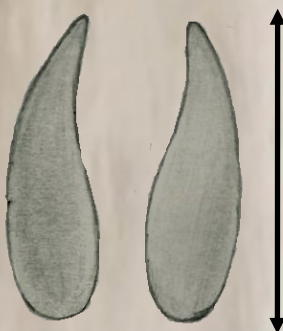

Quelques traces et indices :

5-6 cm

3 cm

4-5cm

4-9 cm

5-8 cm

1cm

Diamètre :

Mini : 1,4 et maxi : 2,2cm

Aspect :

Sphériques ou allongées. Brun-jaune voir jaune paille. Elles sont constituées de fibres végétales

Crotte de Lapin

Diamètre :

Mini : 0,6 et maxi : 1,2cm

Aspect :

Billes verdâtres/noires. Souvent en amas sur un monticule de terre proche du terrier.

Participez
à la connaissance
de notre patrimoine
naturel !

Sikourit lakaat anavezout
hon glad naturel !

« Atlas »
de la
bidiversité
sur
Lannion-Trégor
Communauté

Retrouvez-nous sur :

www.biodiversite.lannion-tregor.com

N'oubliez pas de partager vos belles observations sur la carte de l'atlas.

Retrouvez nous sur: www.biodiversite.lannion-tregor.com

www.lannion-tregor.com