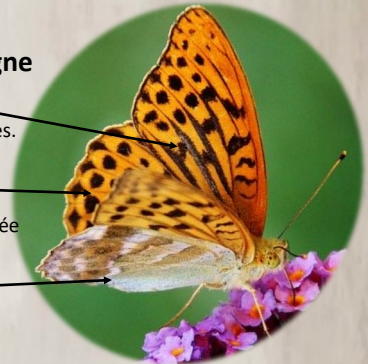

Taille: entre 1 et 2cm

Corps très légèrement ponctué, noir et plutôt rond.

Lézard à 2 raies (ou Lézard vert)

Taille: entre 20 et 40 cm

Ecaille chinée

Noir avec des zébrures blanches.

Aile inférieure rouge avec 3-4 points noirs.

Paon du jour

Grands cercles multicolores

Tabac d'Espagne

Orange, 3 stries noires chez les mâles.

Points noirs sur les ailes.

Aile inférieure fermée => un peu vert avec de légères stries argentées

Orvet

Environ 50cm max.

Couleur variable (Brun/ gris). Paupière mobile contrairement aux serpents