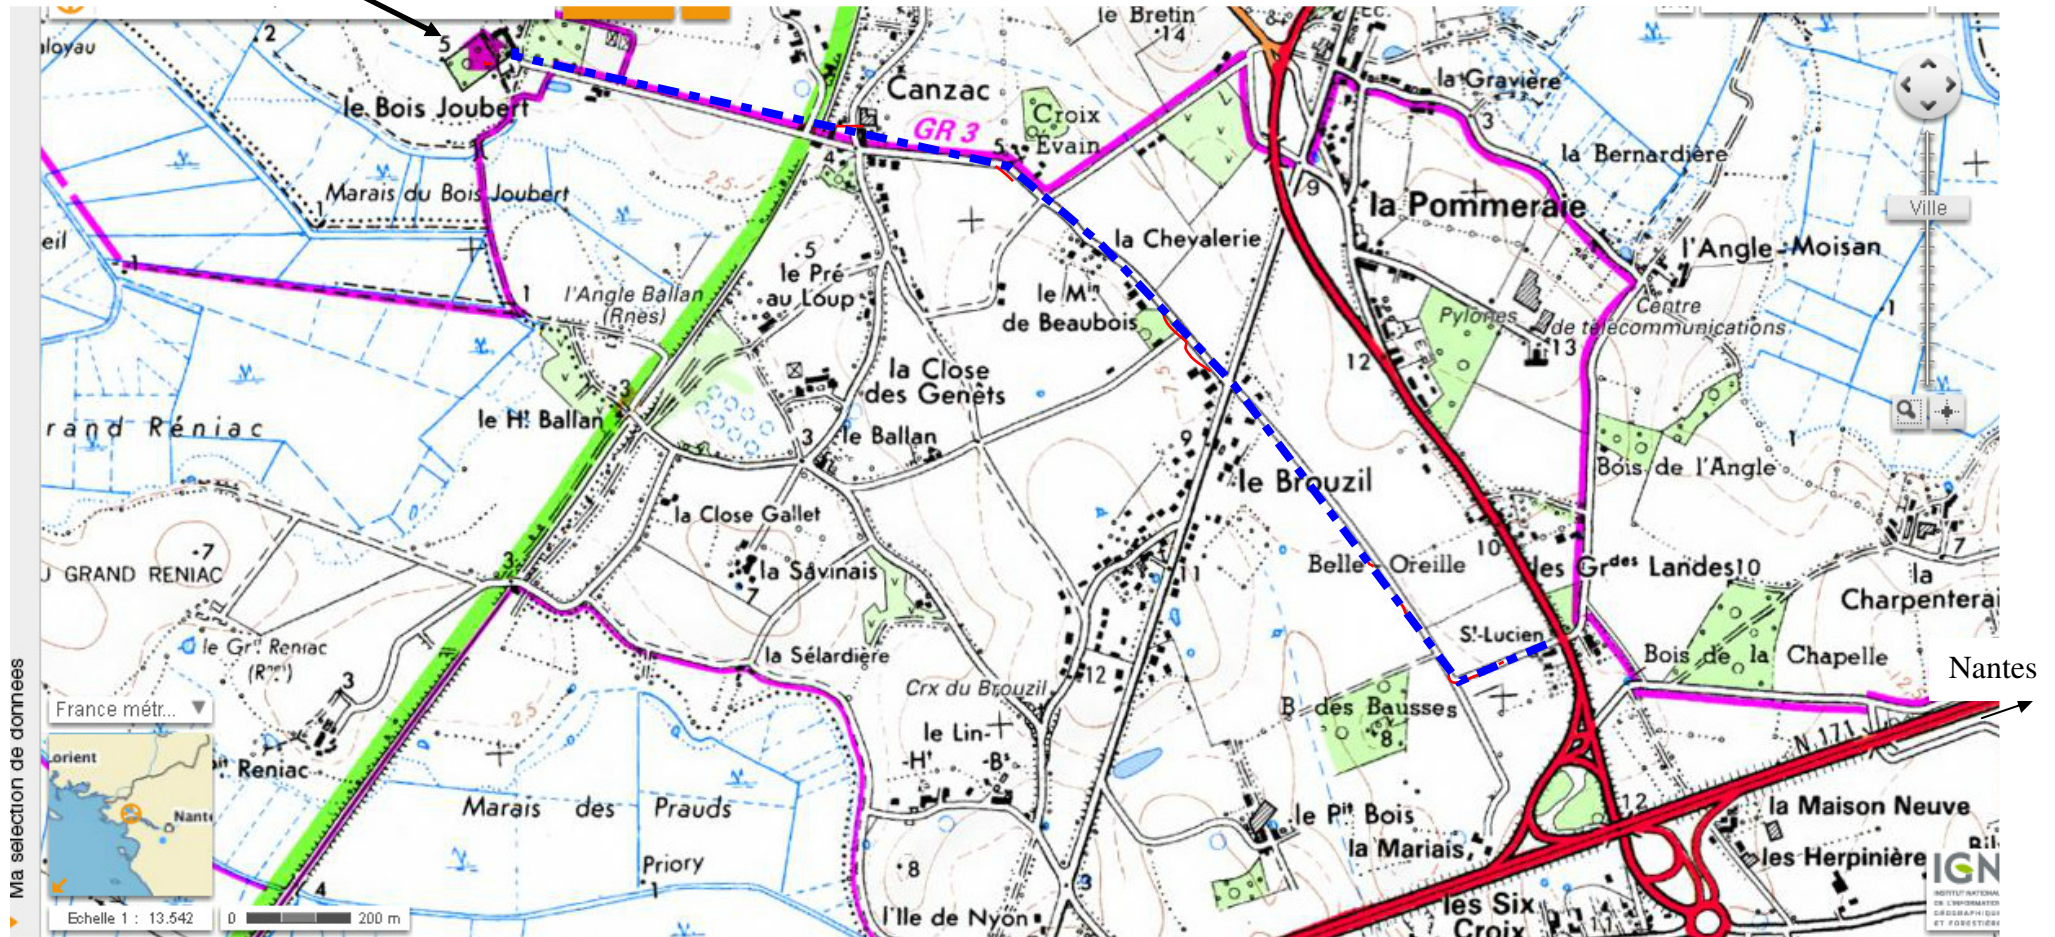

C'est ici

Accès à Bois-Joubert

Pontchâteau

Saint-Nazaire

Donges

Nantes

Sortir direction Pontchâteau Donges

Attention pour aller en direction de Pontchâteau il faut repasser sous la voie express et faire un tour de rond-point pour revenir sur ses pas  
Une fois sur la route de Pontchâteau, prendre la première à gauche